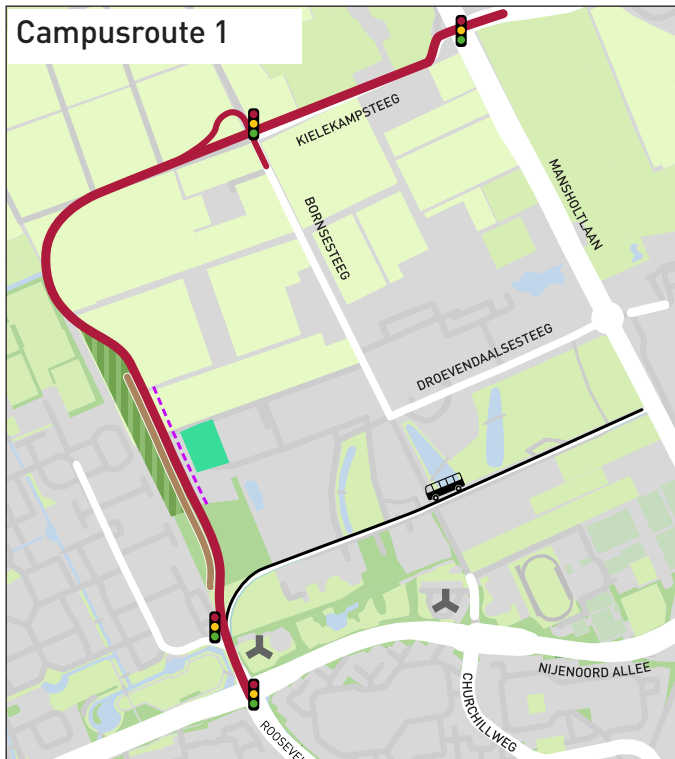

Campusroute 1

Compensatie Dassenbos

Aarden wal

Uitloopveld WUR

Geluidsscherm